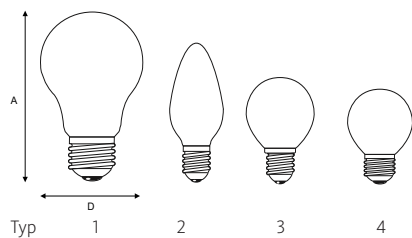

#### Ideal geeignet für:

- Privatbereiche
- Büroräume
- Empfangsbereiche
- Kantinen
- Sozialräume

**TECHNISCHE DATEN**

Farbwiedergabe	> 80
Farbabgleich	≤ 6 SDCM
Ausstrahlwinkel	320°
Photobiologische Sicherheit	RG0
Sockel	E27/E14
PF	> 0,4
Dimmbar	abhängig von der Ausführung
Einspeisung	220V-240V AC/50-60Hz
Schutzart	IP20
Umgebungstemperatur	-20...+40°C
Schaltzyklen	> 40.000
Lebensdauer	15.000h (L70)

**ABMESSUNGEN UND GEWICHT**

	TYP 1	TYP 2	TYP 3	TYP 4
A	105,0mm	98,0mm	78,0mm	74,0mm
D	60,0mm	35,0mm	45,0mm	45,0mm
GEWICHT	36g	13g	14g	18g

TYP	ARTIKELNR.	BESCHREIBUNG	LEISTUNG (W) GLÜHLAMPE/LED	LICHTFARBE	FARB-TEMPERATUR (K)	LICHTSTROM (lm)	EFFIZIENZ (lm/W)	EEC	VERBRAUCH (kWh/1000h)	VPE
<b>Normallampe</b>										
1	373501	Classic A60 4,2W E27 827	40/4,2	extra warm	2700	470	112	A++	5	10
1	373502	Classic A60 6,0W E27 827	60/6,0	extra warm	2700	806	134	A++	6	10
1	373401	Classic A60 4,5W E27 827 Dim	40/4,5	extra warm	2700	470	104	A+	5	10
1	373402	Classic A60 7,2W E27 827 Dim	60/7,2	extra warm	2700	806	112	A+	8	10
<b>Kerzenlampe</b>										
2	373603	Classic B35 2,6W E14 827	25/2,6	extra warm	2700	250	96	A++	3	10
2	373604	Classic B35 4,0W E14 827	40/4,0	extra warm	2700	450	113	A++	4	10
2	373411	Classic B35 4,5W E14 827 Dim	40/4,5	extra warm	2700	450	100	A+	5	10
<b>Tropfenlampe</b>										
3	373606	Classic D45 2,6W E14 827	25/2,6	extra warm	2700	250	96	A++	3	10
3	373609	Classic D45 4,0W E14 827	40/4,0	extra warm	2700	450	113	A++	4	10
3	373415	Classic D45 4,5W E14 827 Dim	40/4,5	extra warm	2700	450	100	A+	5	10
4	373607	Classic D45 2,6W E27 827	25/2,6	extra warm	2700	250	96	A++	3	10
4	373416	Classic D45 4,5W E27 827 Dim	40/4,5	extra warm	2700	450	100	A+	5	10