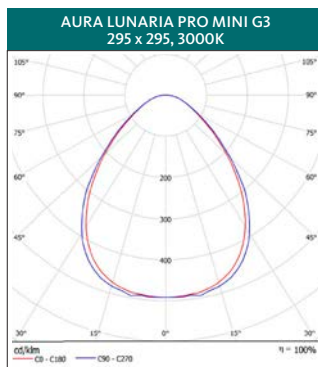

ANWENDUNGEN: Büros, Schulen, Krankenhäuser, öffentliche Gebäude. Geeignet für Bildschirmarbeitsplätze gemäß EN-12464.

MATERIAL: Rahmenfarbe ist Weiß-RAL 9010.

INSTALLATION UND

ANSCHLUSS: Schnellanschluss zwischen Panel und Treiber. EIN/AUS wird mit einem 2,5 m Netzkabel (halogenfrei) geliefert, wahlweise mit Euro-Netzstecker lieferbar. DALI inkl. halogenfreiem 3m Kabel (5 adrig). Andere Kabel auf Nachfrage erhältlich.

TECHNISCHE DATEN: IP40. 230-240 V, AC, 50-60 Hz, DC input: 186-250 V, SDCM 3. Umgebungstemperatur: -20°- +35°. Leistungsfaktor > 0.9. CRI > 80. UGR<19. LED-Lebensdauer 50.000 Stunden (L70B10 bei 25°C Ta). CE. ENEC. LED-Panel, 3000K/4000K. 5000K auf Anfrage. Aura Lunaria Pro ist in den folgenden Größen erhältlich: 295x295, 595x595 und 1195x295. 620x620 und 1245x307 auf Nachfrage. Alle Ausführungen können entsprechend Ihrer Installation mit unterschiedlichen Treibern und Kabeln ausgestattet werden.

Modelle	Anzahl der Leuchten pro MCB			
	Typ	B16	C16	C10
Aura Lunaria Pro Mini	EIN/AUS	43	73	45
Aura Lunaria Pro Mini 14 W	DALI	43	73	45
Aura Lunaria Pro 26 W	EIN/AUS	43	73	45
Aura Lunaria Pro 39 W	EIN/AUS	30	51	31
Aura Lunaria Pro	DALI	22	36	21

Lichtstromerhalt	Berechnete LED-Lebensdauer (Ta) 25°C
L70B50	121 000 Std.
L80B50	77 000 Std.
L90B50	38 000 Std.

Die Berechnungen basieren auf TM-21 bei einer Umgebungstemperatur von 25°C.