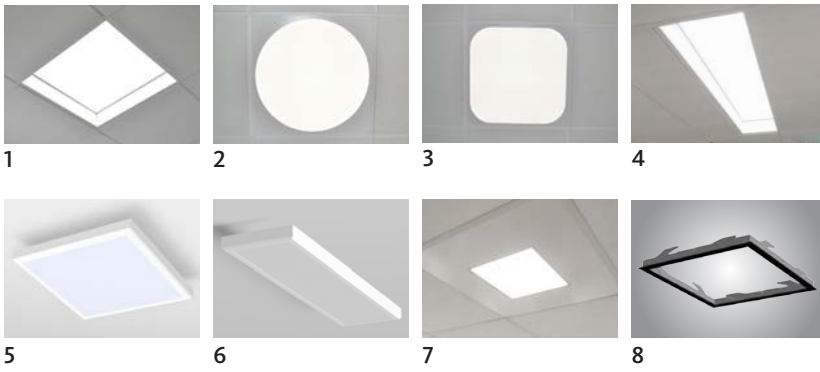

AURA LUNARIA PRO G3 595 X 595 mm