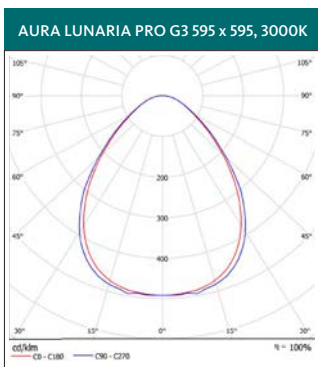

ANWENDUNGEN: Büros, Schulen, Krankenhäuser, öffentliche Gebäude. Geeignet für Bildschirmarbeitsplätze gemäß EN-12464.

MATERIAL: Rahmenfarbe ist Weiß-RAL 9010.

INSTALLATION UND

ANSCHLUSS: Schnellanschluss zwischen Panel und Treiber. EIN/AUS wird mit einem 2,5 m Netzkabel (halogenfrei) geliefert, wahlweise mit Euro-Netzstecker lieferbar. DALI inkl. halogenfreiem 3m Kabel (5 adrig). Andere Kabel auf Nachfrage erhältlich.

TECHNISCHE DATEN: IP40. 230-240 V, AC, 50-60 Hz, DC input: 186-250 V, SDCM 3. Umgebungstemperatur: -20°- +35°. Leistungsfaktor > 0.9. CRI > 80. UGR<19. LED-Lebensdauer 50.000 Stunden (L70B10 bei 25°C Ta). CE. ENEC. LED-Panel, 3000K/4000K. 5000K auf Anfrage. Aura Lunaria Pro ist in den folgenden Größen erhältlich: 295x295, 595x595 und 1195x295. 620x620 und 1245x307 auf Nachfrage. Alle Ausführungen können entsprechend Ihrer Installation mit unterschiedlichen Treibern und Kabeln ausgestattet werden.

Modelle	Anzahl der Leuchten pro MCB			
	Typ	B16	C16	C10
Aura Lunaria Pro Mini	EIN/AUS	43	73	45
Aura Lunaria Pro Mini 14 W	DALI	43	73	45
Aura Lunaria Pro 26 W	EIN/AUS	43	73	45
Aura Lunaria Pro 39 W	EIN/AUS	30	51	31
Aura Lunaria Pro	DALI	22	36	21

Lichtstromerhalt	Berechnete LED-Lebensdauer (Ta) 25°C
L70B50	121 000 Std.
L80B50	77 000 Std.
L90B50	38 000 Std.

Die Berechnungen basieren auf TM-21 bei einer Umgebungstemperatur von 25°C.