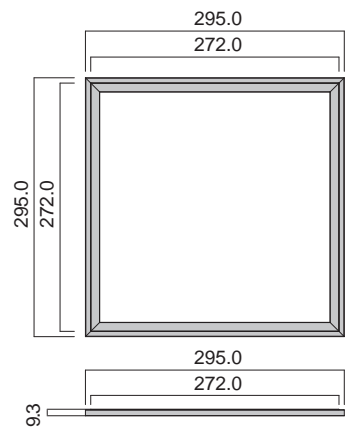

MODELLE

AURA LUNARIA PRO G3 595 X 595 mm

AURA LUNARIA PRO G3 620 X 620 mm

AURA LUNARIA PRO G3 MINI 290 X 295 mm

AURA LUNARIA PRO G3 1195 X 295 mm

AURA LUNARIA PRO G3 1245 X 307 mm

Alle Angaben unter Vorbehalt. Die aktuellste Version dieses Produktdatenblatts finden Sie unter [www.auralight.de](http://www.auralight.de).