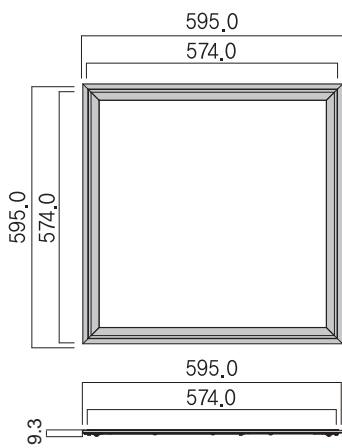

| Modelle                    | Anzahl der Leuchten pro MCB |     |     |     |
|----------------------------|-----------------------------|-----|-----|-----|
|                            | Typ                         | B16 | C16 | C10 |
| Aura Lunaria Pro Mini      | EIN/AUS                     | 43  | 73  | 45  |
| Aura Lunaria Pro Mini 14 W | DALI                        | 43  | 73  | 45  |
| Aura Lunaria Pro 26 W      | EIN/AUS                     | 43  | 73  | 45  |
| Aura Lunaria Pro 39 W      | EIN/AUS                     | 30  | 51  | 31  |
| Aura Lunaria Pro           | DALI                        | 22  | 36  | 21  |

MODELLE

AURA LUNARIA PRO G3 595 X 595 mm

AURA LUNARIA PRO G3 620 X 620 mm

AURA LUNARIA PRO G3 MINI 290 X 295 mm

AURA LUNARIA PRO G3 1195 X 295 mm

AURA LUNARIA PRO G3 1245 X 307 mm

Alle Angaben unter Vorbehalt. Die aktuellste Version dieses Produktdatenblatts finden Sie unter [www.auralight.de](http://www.auralight.de).