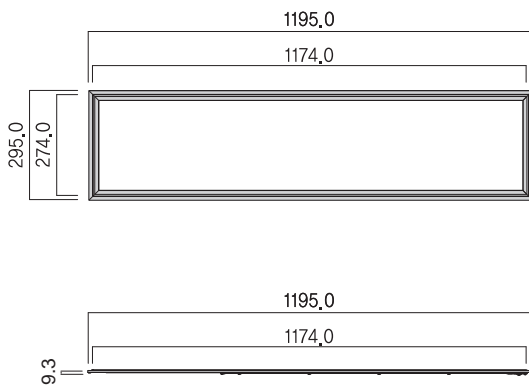

MODELLE

AURA LUNARIA PRO G3 595 X 595 mm

AURA LUNARIA PRO G3 620 X 620 mm

AURA LUNARIA PRO G3 MINI 290 X 295 mm

AURA LUNARIA PRO G3 1195 X 295 mm

AURA LUNARIA PRO G3 1245 X 307 mm

Alle Angaben unter Vorbehalt. Die aktuellste Version dieses Produktdatenblatts finden Sie unter [www.auralight.de](http://www.auralight.de).