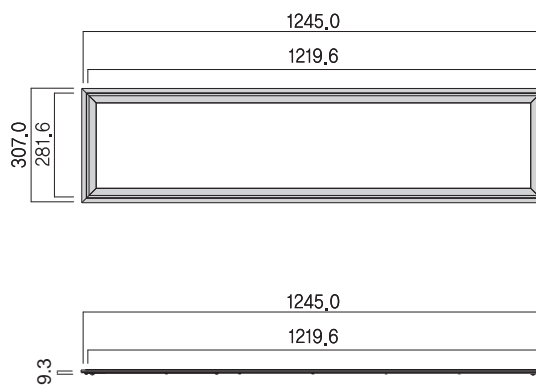

MODELLE

AURA LUNARIA PRO G3 595 X 595 mm

AURA LUNARIA PRO G3 620 X 620 mm

AURA LUNARIA PRO G3 MINI 290 X 295 mm

AURA LUNARIA PRO G3 1195 X 295 mm

AURA LUNARIA PRO G3 1245 X 307 mm

Alle Angaben unter Vorbehalt. Die aktuellste Version dieses Produktdatenblatts finden Sie unter [www.auralight.de](http://www.auralight.de).