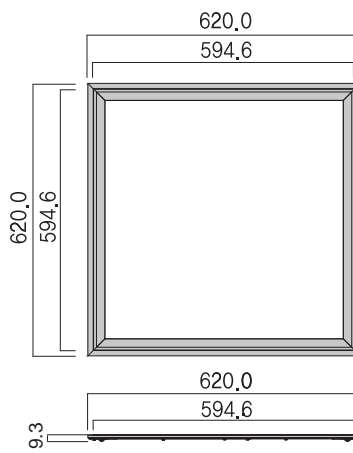

MODELLE

AURA LUNARIA PRO G3 595 X 595 mm

AURA LUNARIA PRO G3 620 X 620 mm

AURA LUNARIA PRO G3 MINI 290 X 295 mm

AURA LUNARIA PRO G3 1195 X 295 mm

AURA LUNARIA PRO G3 1245 X 307 mm

Alle Angaben unter Vorbehalt. Die aktuellste Version dieses Produktdatenblatts finden Sie unter [www.auralight.de](http://www.auralight.de).